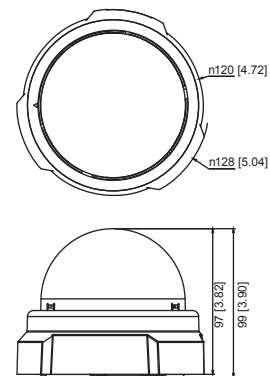

## DIMENSION DIAGRAM

Unit: mm [inch]

#### • General

Power Source / Consumption	PoE Class 2 (IEEE802.3af) / 6.02 W (IR on)
Weight	292 g (0.64 lb)
Dimensions (Ø x H)	128 mm x 99 mm (5.04" x 3.90")
Mount Type	Surface, Pendant, Wall, Corner, Pole, Flush, Gang box
Starting Temperature	-10 °C ~ 50 °C (14 °F ~ 122 °F)
Operating Temperature	-10 °C ~ 50 °C (14 °F ~ 122 °F)
Operating Humidity	10% ~ 85% RH
Approvals	CE (EN 55022 Class B, EN 55024), FCC (Part15 Subpart B Class B)